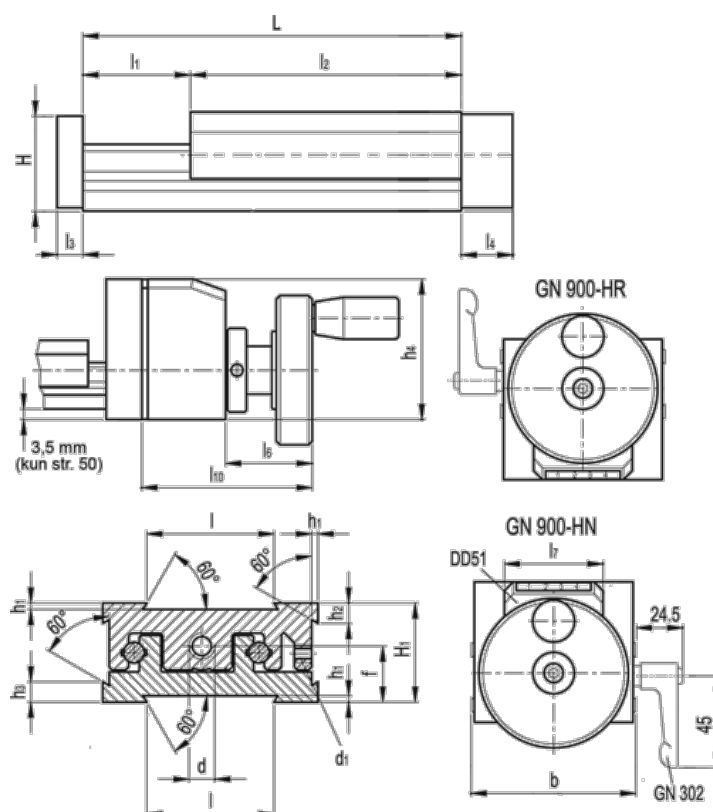

Varenummer: 20781033
 Beskrivelse: Justerbar slædeenhed
 GN 900-120-260-100-HR-2

Mål

b = 120	h3 = 13.8	l7 = 33
d = M10x1	h4 = 57	l10 = 75
d1 = M5	l = 80	
f = 26.3	L - l1 = 260-100	
H = 45.0	l2 = 160	
h1 = 2.0	l3 = 10	
H1 = 46	l4 = 18	
h2 = 13.8	l6 = 40	